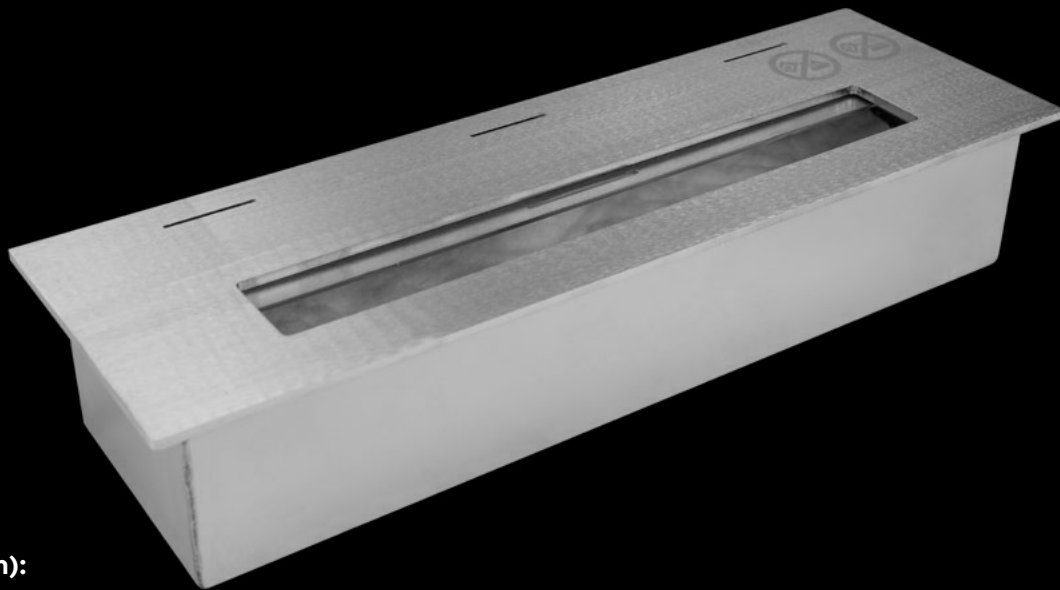

freestanding

Dimensions
(W x H x D cm):
50 x 60 x 17
61 x 52 x 19

BIO

BIO - ETHANOL FIREPLACE

inserts

Dimensions

(W x H x D cm):

28 x 7 x 4